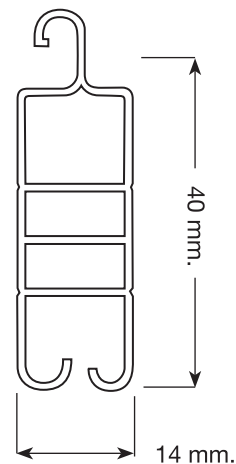

Persianas

Enrollables

PVC

P-40

Lama de PVC recta de 40 mm.

Características técnicas

Espesor nominal

14 mm.

Altura de cubrimiento

40 mm.

Nº de lamas por M.L. de altura

25

Medidas máximas de uso

200 x 220

Peso x m²

4,75 Kgs.

Largo de producción

500 cms.

Altura (cm.) eje 60	100	120	140	160	180	200	220	240	260
Enrollamiento (cm.)	17	18	19	20	21	22	23	24	24