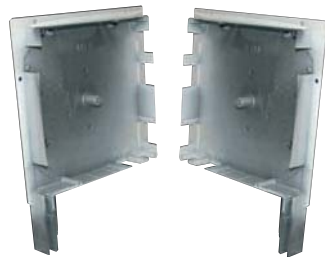

Persiana enrollable
de cajón exterior

MONOBLOCK 4

1 Perfiles 155 - 184 - 200 mm.
4 de pvc

2 Lamas Aluminio Perfilado C-45

3 Guías HSL-25 /HSL-160

4 Terminal PTA Aluminio Extrusión

5 Disco pvc 140 X 40
con Rodamiento para Cinta 18 mm.

6 Placas de Contención
155 - 184 - 200 mm.

7 Testeros de Aluminio
155 - 184 - 200 mm.

8 Cápsula 40 Octogonal Telescópica
con Rodamiento 28

10 Embudos Guía

9 Eje Metálico 40 x 0.4 Octogonal

11 Topes 40 mm.

12 Recogedor Universal Cinta 18 mm.