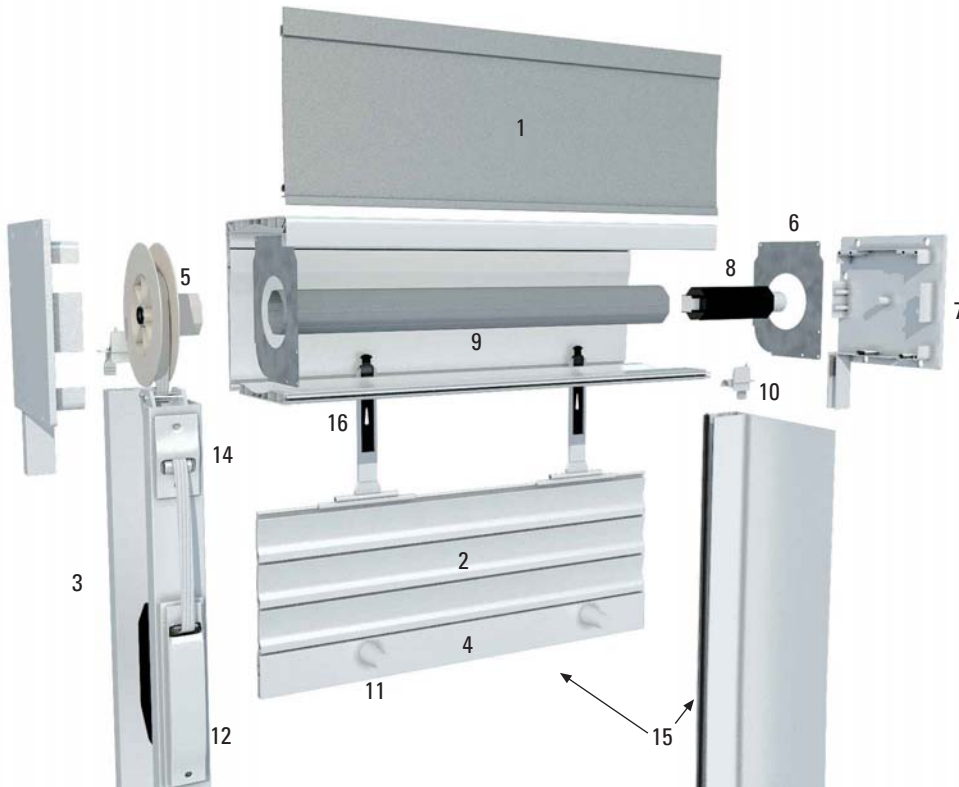

Persiana enrollable
de cajón exterior

MONOBLOCK 3

1 Perfiles 155 - 184 - 200 mm.
3 de pvc + 1 de Aluminio Extrusión

2 Lamas Aluminio Perfilado C-45

3 Guías HSL-25 /HSL-160

4 Terminal PTA Aluminio Extrusión

5 Disco pvc 140 X 40
con Rodamiento para Cinta 18 mm.

6 Placas de Contención
155 - 184 - 200 mm.

7 Testeros Aluminio
155 - 184 - 200 mm.

8 Cápsula 40 Octogonal Telescópica
con Rodamiento 28

10 Embudos Guía

9 Eje Metálico 40 x 0.4 Octogonal

11 Topes 40 mm.

12 Recogedor Universal Cinta 18 mm.

13 Mainel MA-25 - Sólo persianas dobles.

14 Pasacintas Sistema 2000
Cinta 18 mm.

15 Felpa en Guía HSL y HS
y Terminal PTA