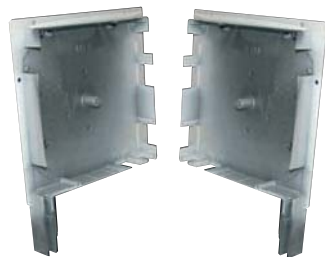

Persiana enrollable
de cajón exterior

MONOBLOCK 3

1 Perfiles 155 - 184 - 200 mm.
3 de pvc + 1 de Aluminio Extrusión

2 Lamas Aluminio Perfilado C-45

3 Guías HSL-25 /HSL-160

4 Terminal PTA Aluminio Extrusión

5 Disco pvc 140 X 40
con Rodamiento para Cinta 18 mm.

6 Placas de Contención
155 - 184 - 200 mm.

7 Testeros Aluminio
155 - 184 - 200 mm.

8 Cápsula 40 Octogonal Telescópica
con Rodamiento 28

10 Embudos Guía

9 Eje Metálico 40 x 0.4 Octogonal

11 Topes 40 mm.

12 Recogedor Universal Cinta 18 mm.

13 Mainel MA-25 - Sólo persianas dobles.

14 Pasacintas Sistema 2000
Cinta 18 mm.

15 Felpa en Guía HSL y HS
y Terminal PTA