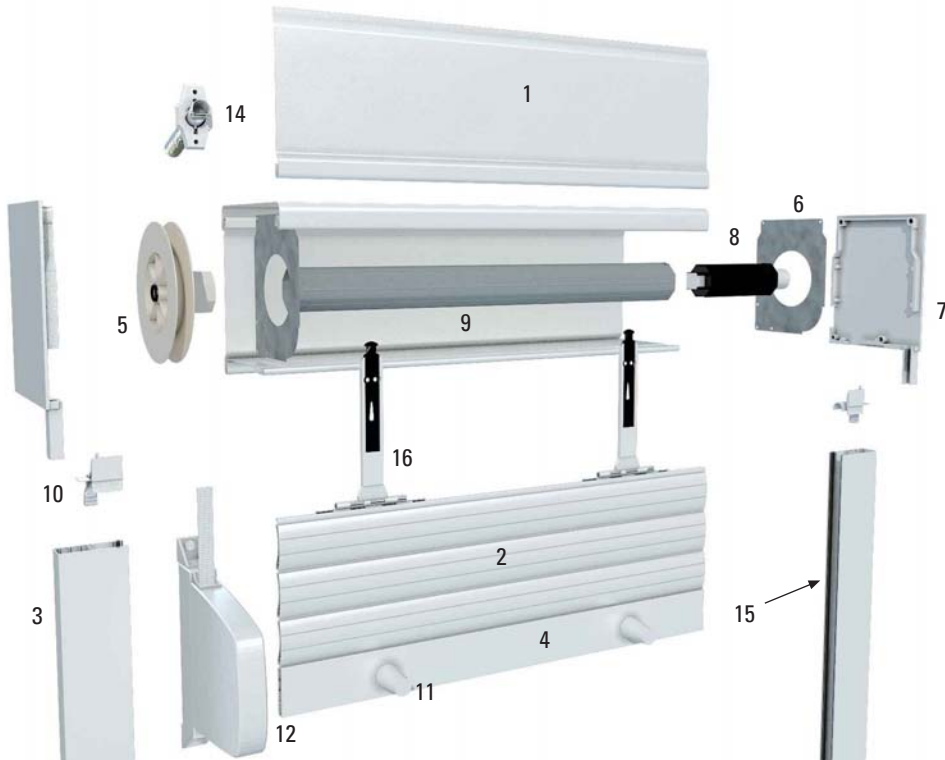

Persiana enrollable de cajón exterior

MIXTA
MINOR

1 Perfiles Aluminio Perfilado
137 - 165 - 180 - 205 mm.

2 Lamas C-39 pvc

3 Guías H-25

4 Terminal Mini pvc

5 Disco pvc 140 X 40
con Rodamiento para Cinta 14 mm.

6 Placas de Contención
137 - 165 - 180 - 205 mm.

7 Testeros de Aluminio
137 - 165 - 180 - 205 mm.

8 Cápsula 40 Octogonal Telescópica
con Rodamiento 28

10 Embudos Guía

9 Eje Metálico 40 x 0.4 octogonal

11 Topes 40 mm.

12 Recogedor Mini Cinta 14 mm.

13 Mainel MA-25 - Sólo persianas dobles.

14 Pasacintas con Muelle cinta 14 mm.

15 Felpa en Guía H - 25

16 Tirantes Mixtos