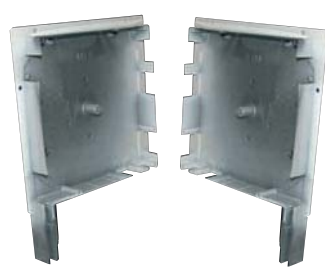

Persiana enrollable de cajón exterior

MIXTA
MINOR

1 Perfiles Aluminio Perfilado
137 - 165 - 180 - 205 mm.

2 Lamas C-39 pvc

3 Guías H-25

4 Terminal Mini pvc

5 Disco pvc 140 X 40
con Rodamiento para Cinta 14 mm.

6 Placas de Contención
137 - 165 - 180 - 205 mm.

7 Testeros de Aluminio
137 - 165 - 180 - 205 mm.

8 Cápsula 40 Octogonal Telescópica
con Rodamiento 28

10 Embudos Guía

9 Eje Metálico 40 x 0.4 octogonal

11 Topes 40 mm.