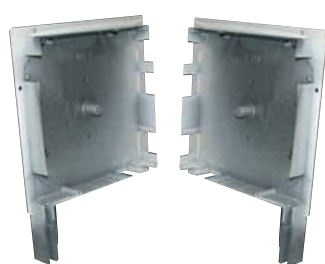

Persiana enrollable
de cajón exterior

**MIXTA
COMPACTO
SISTEM-2000**

1 Perfiles Aluminio Perfilado
137 - 165 - 180 - 205 mm.

2 Lamas C-39 pvc

3 Guías HSL-25 /HSL-160

4 Terminal Mini pvc

5 Disco pvc 140 X 40
con Rodamiento para Cinta 18 mm.

6 Placas de Contención
137 - 165 - 180 - 205 mm.

7 Testeros Aluminio
137 - 165 - 180 - 205 mm.

8 Cápsula 40 Octogonal Telescópica
con rodamiento 28

10 Embudos Guía

9 Eje Metálico 40 x 0.4 Octogonal

11 Topes 40 mm.