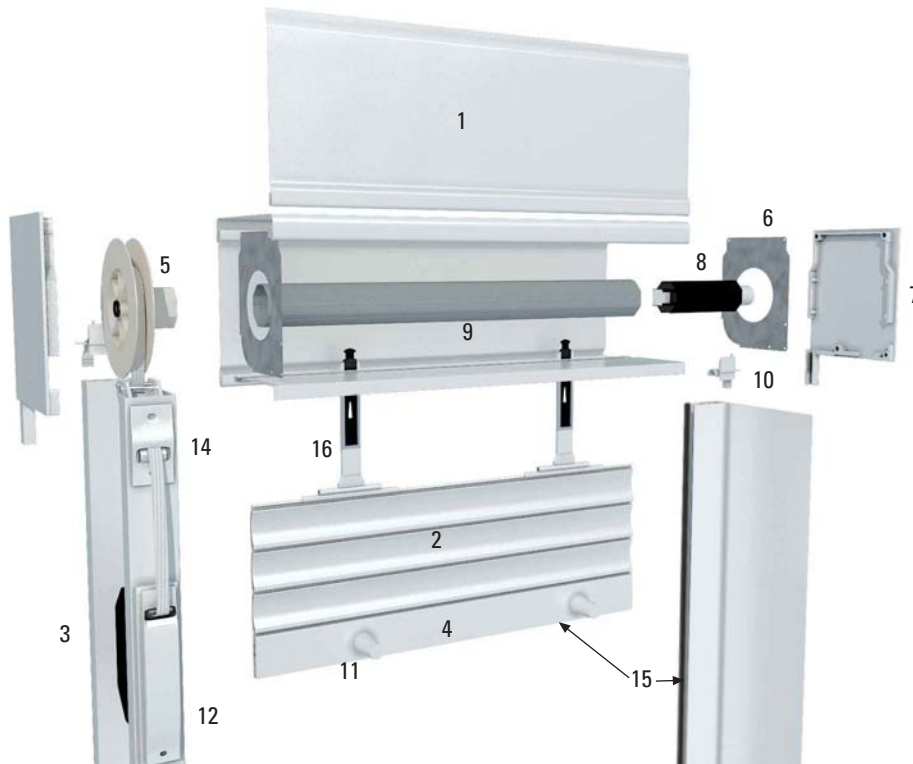

Persiana enrollable
de cajón exterior

**MIXTA
COMPACTO
SISTEM-2000**

1 Perfiles Aluminio Perfilado
137 - 165 - 180 - 205 mm.

2 Lamas C-39 pvc

3 Guías HSL-25 /HSL-160

4 Terminal Mini pvc

5 Disco pvc 140 X 40
con Rodamiento para Cinta 18 mm.

6 Placas de Contención
137 - 165 - 180 - 205 mm.

7 Testeros Aluminio
137 - 165 - 180 - 205 mm.

8 Cápsula 40 Octogonal Telescópica
con rodamiento 28

10 Embudos Guía

9 Eje Metálico 40 x 0.4 Octogonal

11 Topes 40 mm.