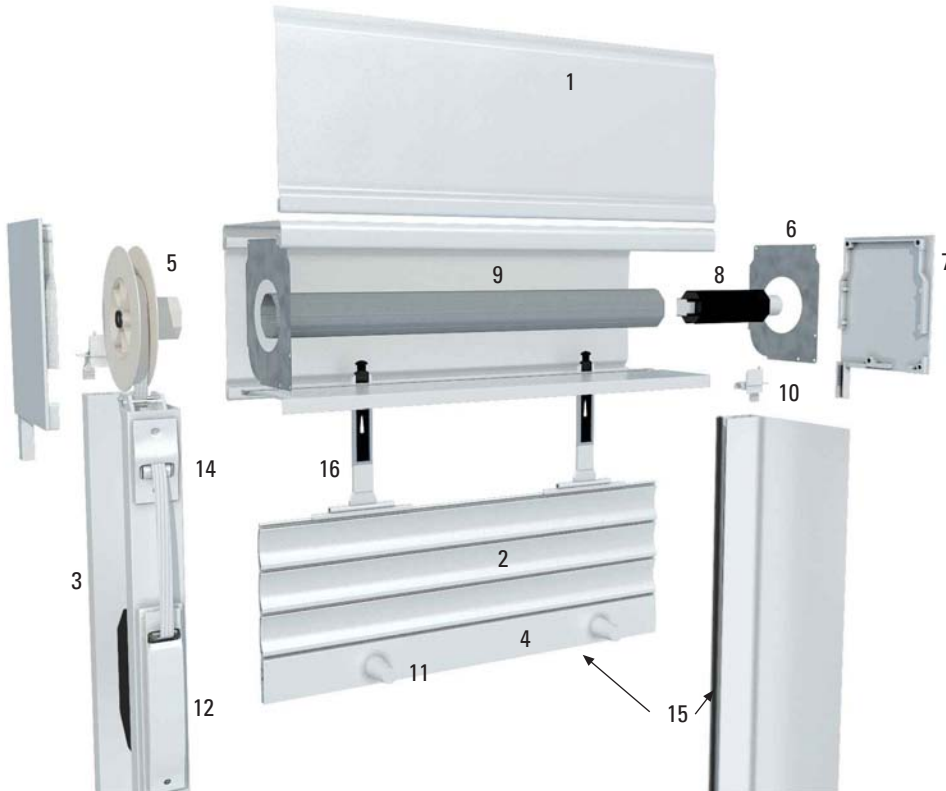

Persiana enrollable
de cajón exterior

**COMPACTO
SISTEMA-2000**

1 Perfiles Aluminio Perfilado
137 - 165 - 180 - 205 mm.

2 Lamas Aluminio Perfilado C-45

3 Guías HSL-25 /HSL-160

4 Terminal PTA Aluminio Extrusión

5 Disco PVC 140 X 40 con Rodamiento
para Cinta 18 mm.

6 Placas de Contención
137 - 165 - 180 - 205 mm.

7 Testeros de Aluminio
137 - 165 - 180 - 205 mm.

8 Cápsula 40 Octogonal Telescópica
con Rodamiento 28

10 Embudos Guía

9 Eje Metálico 40 x 0.4 Octogonal

11 Topes 40 mm.

12 Recogedor Universal Cinta 18 mm.

13 Mainel MA-25 - Sólo persianas dobles.

16 Tirantes Mixtos

14 Pasacintas Sistema 2000
Cinta 18 mm.

15 Felpa en Guía HSL y HS
y Terminal PTA