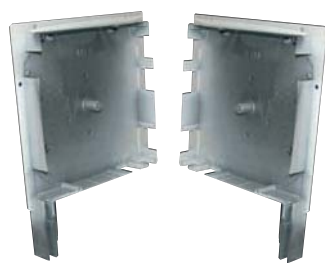

Persiana enrollable
de cajón exterior

**COMPACTO
SISTEMA-2000**

1 Perfiles Aluminio Perfilado
137 - 165 - 180 - 205 mm.

2 Lamas Aluminio Perfilado C-45

3 Guías HSL-25 /HSL-160

4 Terminal PTA Aluminio Extrusión

5 Disco PVC 140 X 40 con Rodamiento
para Cinta 18 mm.

6 Placas de Contención
137 - 165 - 180 - 205 mm.

7 Testeros de Aluminio
137 - 165 - 180 - 205 mm.

8 Cápsula 40 Octogonal Telescópica
con Rodamiento 28