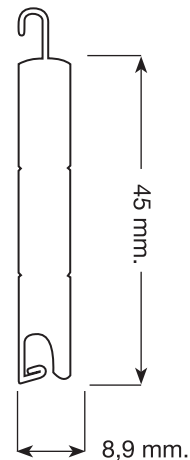

## Lama de aluminio recta de 45 mm. perfilado con poliuretano inyectado

### Características técnicas

**Espesor nominal**

8,9 mm.

**Altura de cubrimiento**

45 mm.

**Nº de lamas por M.L. de altura**

22,2

**Medidas máximas de uso**

237,5 x 247

**Peso x m<sup>2</sup>**

3 Kgs.

**Largo de producción**

5,50 a 6,50 ml.

<b>Altura (cm.)</b>	100	120	140	160	180	200	220	240	260
<b>Enrollamiento (cm.)</b>	15,5	16	16,5	17,5	19,5	20	20,5	21	22