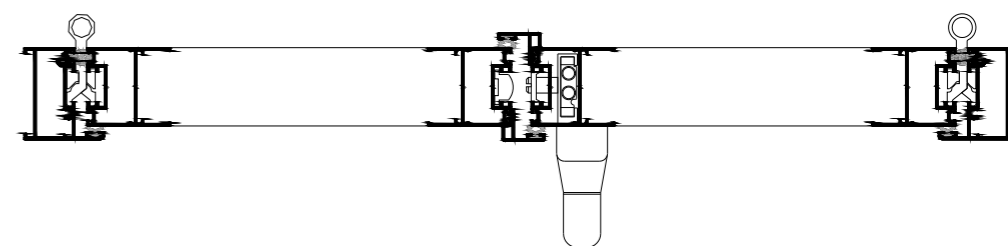

Características

Sistema de mallorquina de lamas fijas o móviles para uso exterior.

Hojas de ventana y puerta compatibles con lama fija, lama móvil y lama machihembrada.

Hojas simétricas sin ala que facilita su trabajo y evita el inversor. Sin embargo, en el nudo central es necesario la colocación de un perfil de acople que evite al paso de la luz.

Gran diversidad de perfiles y accesorios de calidad para realizar todas las combinaciones imaginables.

Sección de marco (mm): 47.

Sección de hoja (mm): 40.

Acabados

- Lacado colores RAL.
- Lacado colores especiales.
- Lacado imitación madera.
- Lacado madera polvo sobre polvo.
- Anodizado.

Tipos de aperturas