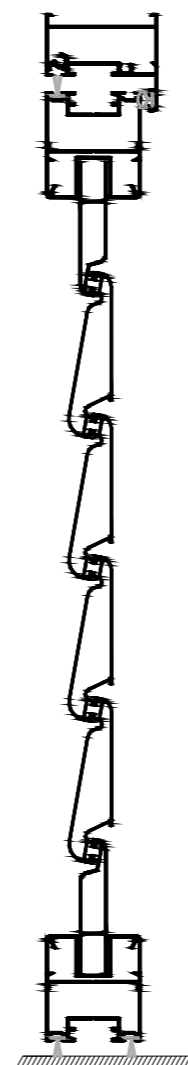

Características

Sistema de mallorquina de lamas fijas o móviles para uso exterior.

Hojas de ventana y puerta compatibles con lama fija, lama móvil y lama machihembrada.

Hojas simétricas sin ala que facilita su trabajo y evita el inversor. Sin embargo, en el nudo central es necesario la colocación de un perfil de acople que evite al paso de la luz.

Gran diversidad de perfiles y accesorios de calidad para realizar todas las combinaciones imaginables.

Sección de marco (mm): 47.

Sección de hoja (mm): 40.

Acabados

- Lacado colores RAL.
- Lacado colores especiales.
- Lacado imitación madera.
- Lacado madera polvo sobre polvo.
- Anodizado.

Tipos de aperturas