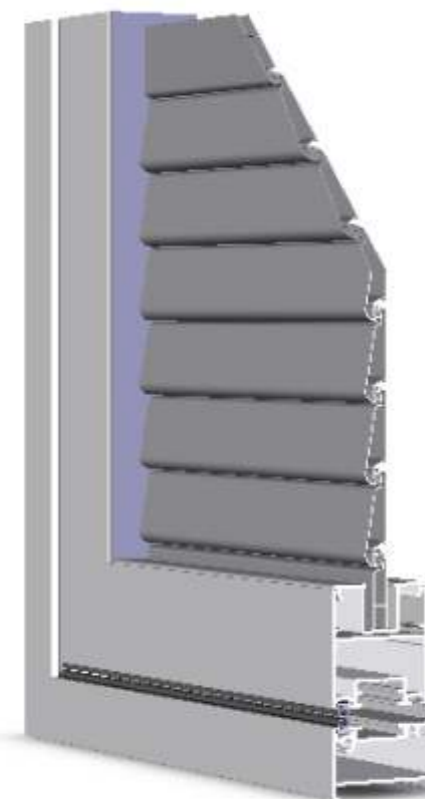

Características

Sistema de mallorquina de lamas fijas o móviles para uso exterior.

Hojas de ventana y puerta compatibles con lama fija, lama móvil y lama machihembrada.

Hojas simétricas sin ala que facilita su trabajo y evita el inversor. Sin embargo, en el nudo central es necesario la colocación de un perfil de acople que evite al paso de la luz.

Gran diversidad de perfiles y accesorios de calidad para realizar todas las combinaciones imaginables.

Sección de marco (mm): 47.

Sección de hoja (mm): 40.

Acabados

- Lacado colores RAL.
- Lacado colores especiales.
- Lacado imitación madera.
- Lacado madera polvo sobre polvo.
- Anodizado.

Tipos de aperturas