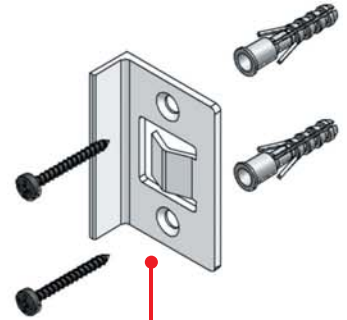

## ACCESORIOS

Accessoires

Accessories

Zubehör

MOSQUITERA FIJA CORTE RECTO  
MOUSTIQUAIRE FIXE COUPE DROITE  
FIXED INSECT SCREEN, STRAIGHT CUT  
SPANNRAHMEN, GERADE GESCHNITTEN

Piezas que componen la mosquitera fija de corte recto.

*Pièces qui composent la moustiquaire fixe de coupe droite.*

Pieces of Fixed Insect Screen, straight cut.

*Einzelteile des Spannrahmens, gerade geschnitten.*

60

MOSQUITERA FIJA CORTE INGLETE  
MOUSTIQUAIRE FIXE COUPE EN ONGLET  
FIXED INSECT SCREEN, CUT TO 45°  
SPANNRAHMEN, ZU 45° GESCHNITTEN

Perfil ref. 1018  
Profil réf. 1018  
Profile ref. 1018  
Profil Ref. 1018

Escuadra de acero de 90°  
Equerre en acier de 90°  
Steelangle 90°  
Stahlwinkel 90°

**Escuadra de P.V.C. (negra, blanca, plata y bronce)**  
*Equerre en P.V.C (noir, blanc, argent et bronze)*  
PVC-angle (black, white, silver, bronze)  
*PVC-Winkel (schwarz, weiss, silber, bronze)*

**Felpudo de 5,5 x 6 mm**  
*Joint brosse de 5,5 x 6 mm*  
Brush 5,5 x 6 mm  
*Bürste 5,5 x 6 mm*

**Soporte de Nylon**  
*Support en nylon*  
Nylonclip  
*Nylonclip*

**Goma sujeción tejido de Ø 6 mm**  
*Joint en P.V.C de Ø 6 mm pour soutenir la toile*  
Rubber 6 mm, mesh fixation  
*Keder 6 mm, Gewebefestigung*